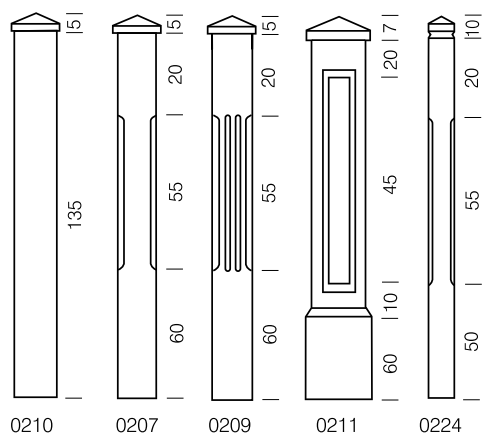

Er det behov for egne modeller, eller å lage gamle modeller i ny utførelse, er dette intet problem.

0209 0109

0207 0107

0224 0110

0214

0114

0205

0105

UTVENDIG BALUSTRE, MEGLERE

BALUSTRE

Firkant profil

Dreid profil

Hytte

MEGLERE

Firkant profil

Dreid profil

Hytte

SØYLER

SØYLER

Søyler leveres til innvendig og utvendig bruk – spesifiser dette ved bestilling. Lengden er heholdsvs 250 cm og 260 cm. Mønsterlengden varierer fra 60 cm til 200 cm. **Tykkelsen varierer fra 9x9 cm til 31x31 cm – se prislste. Husk å spesifiser ønsket dimensjon ved bestilling.** Noen av søylene leveres i heltre furu/ gran, laminert furu/gran og trykkimpregnert laminert heltre furu. *Heltre søyler vil sprekk da tre er et levende materiale. Det er ikke reklamasjon pga. sprekk. Det forekommer også sprekk i limtresøyler. Dette fuges med elastisk fugemasse og males over. Andre lengder leveres på bestilling.*