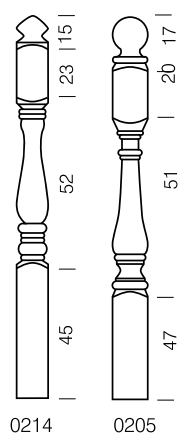

OMKLEDNINGSSØYLER

Varenummer	Dimensjon (cm) Innvendig	Dimensjon (cm) Utvendig	Utførelse	Prisenhet	NOBB nummer	Pris eks. mva	Pris inkl. mva
041012	10,5X10,5X290	15X15X290	FIRKANTET MED RILLER	STK	50429305	2 287	2 859
041208	10,5X10,5X290	Ø19X290	RUND MED RILLER	STK	50429313	2 479	3 099
041209	12x12x290	Ø24x290	RUND MED RILLER	STK	50429313	5 007	6 259

UTVENDIG BALUSTRE, MEGLERE

BALUSTRE

Firkant profil

Dreid profil

Hytte

MEGLERE

Firkant profil

Dreid profil

Hytte

SØYLER

SØYLER

Søyler leveres til innvendig og utvendig bruk – spesifiser dette ved bestilling. Lengden er heholdsvs 250 cm og 260 cm. Mønsterlengden varierer fra 60 cm til 200 cm. **Tykkelsen varierer fra 9x9 cm til 31x31 cm – se prislste. Husk å spesifiser ønsket dimensjon ved bestilling.** Noen av søylene leveres i heltre furu/ gran, laminert furu/gran og trykkimpregnert laminert heltre furu. *Heltre søyler vil sprekk da tre er et levende materiale. Det er ikke reklamasjon pga. sprekk. Det forekommer også sprekk i limtresøyler. Dette fuges med elastisk fugemasse og males over. Andre lengder leveres på bestilling.*