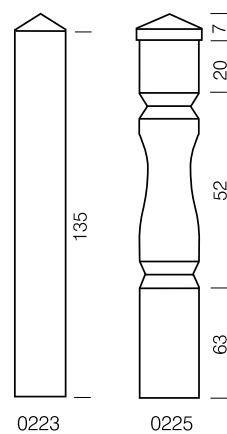

OMKLEDNINGSSØYLER

Varenummer	Dimensjon (cm) Innvendig	Dimensjon (cm) Utvendig	Utførelse	Prisenhet	NOBB nummer	Pris eks. mva	Pris inkl. mva
041012	10,5X10,5X290	15X15X290	FIRKANTET MED RILLER	STK	50429305	2 287	2 859
041208	10,5X10,5X290	Ø19X290	RUND MED RILLER	STK	50429313	2 479	3 099
041209	12x12x290	Ø24x290	RUND MED RILLER	STK	50429313	5 007	6 259

UTVENDIG BALUSTRE, MEGLERE

BALUSTRE

Firkant profil

Dreid profil

Hytte

MEGLERE

Firkant profil

Dreid profil

Hytte

SØYLER

SØYLER

Søyler leveres til innvendig og utvendig bruk – spesifiser dette ved bestilling. Lengden er heholdsvs 250 cm og 260 cm. Mønsterlengden varierer fra 60 cm til 200 cm. **Tykkelsen varierer fra 9x9 cm til 31x31 cm – se prislste. Husk å spesifiser ønsket dimensjon ved bestilling.** Noen av søylene leveres i heltre furu/ gran, laminert furu/gran og trykkimpregnert laminert heltre furu. *Heltre søyler vil sprekk da tre er et levende materiale. Det er ikke reklamasjon pga. sprekk. Det forekommer også sprekk i limtresøyler. Dette fuges med elastisk fugemasse og males over. Andre lengder leveres på bestilling.*