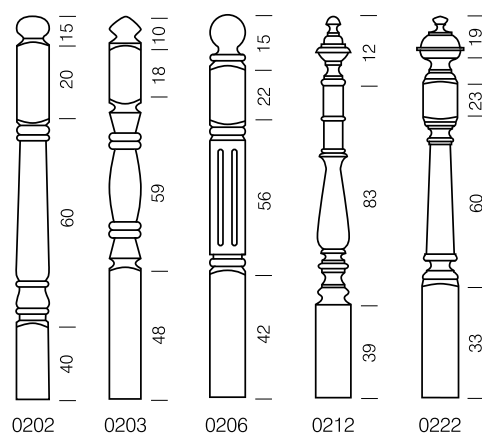

OMKLEDNINGSSØYLER

Varenummer	Dimensjon (cm) Innvendig	Dimensjon (cm) Utvendig	Utførelse	Prisenhet	NOBB nummer	Pris eks. mva	Pris inkl. mva
041012	10,5X10,5X290	15X15X290	FIRKANTET MED RILLER	STK	50429305	2 287	2 859
041208	10,5X10,5X290	Ø19X290	RUND MED RILLER	STK	50429313	2 479	3 099
041209	12x12x290	Ø24x290	RUND MED RILLER	STK	50429313	5 007	6 259

INNSENDIG BALUSTRE, MEGLERE

BALUSTRE

Firkant profil

Dreid profil

MEGLERE

Firkant profil

Dreid profil

UTVENDIG REKKVERK