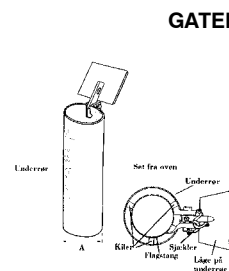

GATEMONTERING