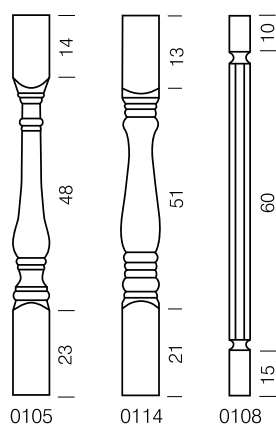

OMKLEDNINGSSØYLER

Varenummer	Dimensjon (cm) Innvendig	Dimensjon (cm) Utvendig	Utførelse	Prisenhet	NOBB nummer	Pris eks. mva	Pris inkl. mva
041012	10,5X10,5X290	15X15X290	FIRKANTET MED RILLER	STK	50429305	2 287	2 859
041208	10,5X10,5X290	Ø19X290	RUND MED RILLER	STK	50429313	2 479	3 099
041209	12x12x290	Ø24x290	RUND MED RILLER	STK	50429313	5 007	6 259

INNSENDIG BALUSTRE, MEGLERE

BALUSTRE

Firkant profil

Dreid profil

MEGLERE

Firkant profil

Dreid profil

UTVENDIG REKKVERK

Er det behov for egne modeller, eller å lage gamle modeller i ny utførelse, er dette intet problem.

0209 0109

0207 0107

0224 0110

0214

0114

0205

0105

UTVENDIG BALUSTRE, MEGLERE

BALUSTRE

Firkant profil

Dreid profil

Hytte

MEGLERE

Firkant profil

Dreid profil