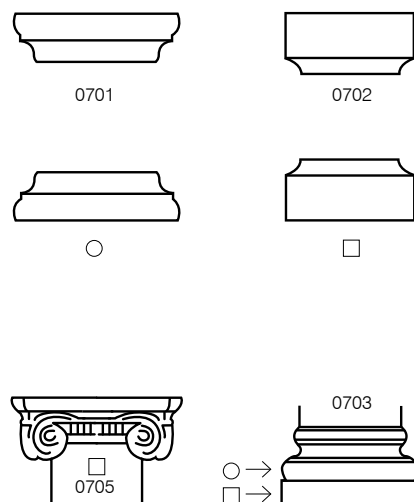

TOPP- OG BUNNSOKLER

Topp- og bunnsokler leveres i tykkelser tilpasset søylen den skal brukes til – se prisliste. Høyden på soklene er 9 cm, 11,5 cm eller 14 cm. Soklene leveres i laminert gran eller trykkimpregnert laminert furu.