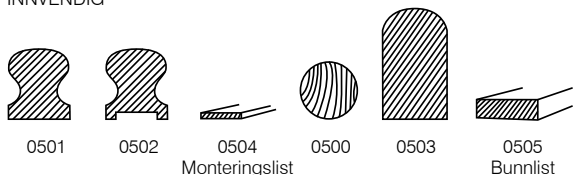

TOPPER OG HÅNDREKKER

MEGLERSØYLER

Meglersøyler leveres til innvendig og utvendig bruk – spesifiser dette ved bestilling. Lengden er 250 cm. Nederste mønsterlengde er ca. 55 cm og øverste mønsterlengde er ca. 90 cm. Tykkelsen varierer fra 9x9 cm til 14x14 cm i firkant – se prisliste. Meglersøylene leveres laminert furu/gran og trykkimpregnert laminert furu avhengig av bruk. På noen av modellene har vi mulighet for individuell tilpasning.

TOPP- OG BUNNSOKLER

Topp- og bunnsokler leveres i tykkelser tilpasset søylen den skal brukes til – se prisliste. Høyden på soklene er 9 cm, 11,5 cm eller 14 cm. Soklene leveres i laminert gran eller trykkimpregnert laminert furu.

HÅNDREKKER OG BUNNLISTER

Håndrekker og bunnlister til utvendig og innvendig bruk – spesifiser dette ved bestilling. Leveres i fallende lengder eller etter mål. Tykkelsen på runde håndrekker varierer fra Ø3,5 cm til Ø7 cm. Profilerte håndrekker har størrelsene ca 6x7, 10x5, 12x5 og 15x5 cm – se prisliste for eksakte mål. Tykkelsen på bunnlister varierer avhengig av inn-/utvendig bruk – se prisliste for nærmere beskrivelse. Håndrekker leveres i laminert furu og trykkimpregnert laminert furu avhengig av innv./utv. bruk. Bunnlister leveres i heltre furu og trykkimpregnert heltre furu avhengig av innv./utv. bruk. Vi har stor mulighet for spesialproduksjon etter gamle modeller eller nye ønsker. Be om tilbud. Vi kan også levere alle typer treslag om ønskelig.

INNENDIG

UTVENDIG

MEGLERKULER OG MEGLERTOPPER

Kuler og topper leveres til innvendig og utvendig bruk – spesifiser dette ved bestilling. Størrelsene varierer fra Ø 7 cm til 18x18 cm firkant – se prisliste. Kulene og toppene leveres i laminert furu og trykkimpregnert laminert furu.